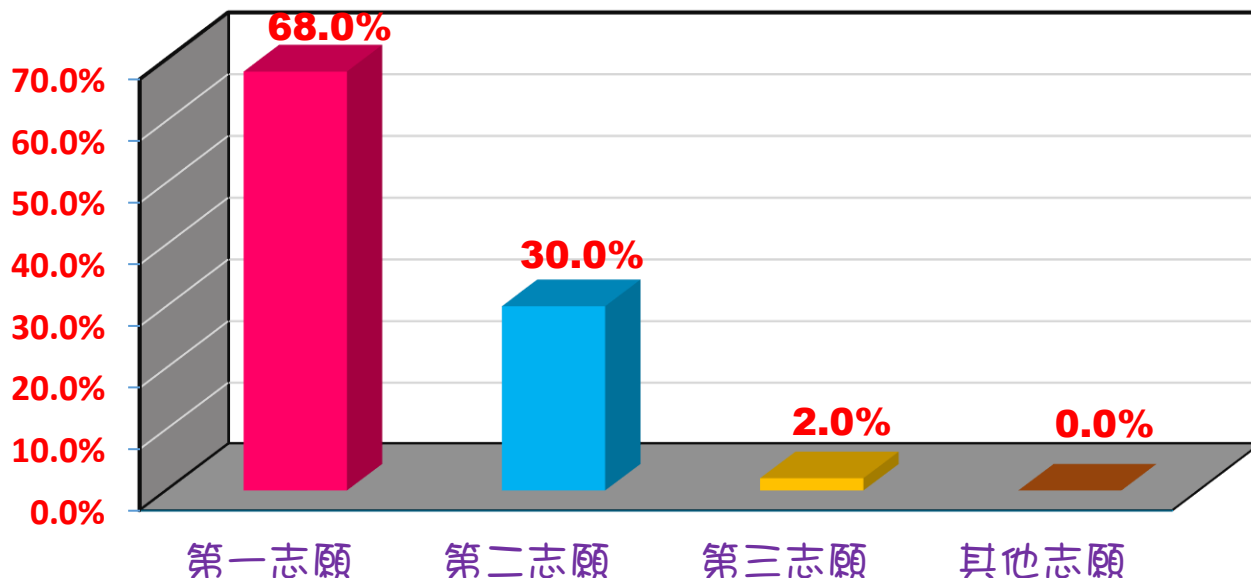

# 2019-2020 年度 小六學生升中派位結果

獲派往首三志願者達：

2020年度本校小六升中派位結果

	第一志願	第二志願	第三志願	其他志願
百分比	68%	30%	2%	0%

本年度的升中派位結果理想，獲派往首三志願中學的學生高達 100%，表現高於全港水平（90%），成績令人滿意，學生獲派往以下中學：

聖公會林護紀念中學	順德聯誼總會李兆基中學	天主教母佑會蕭明中學
中華傳道會安柱中學	佛教善德英文中學	東華三院陳兆民中學
中華基督教會全完中學	保良局顏寶鈴書院 (跨區)	港九潮州公會中學 (跨區)
樂善堂顧超文中學	中華傳道會李賢堯紀念中學	荔景天主教中學
中華基督教會燕京書院	裘錦秋中學	獅子會中學